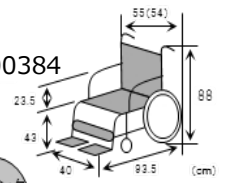

- 前輪:6インチ ●後輪:24インチ ●重量:16.6kg
- 折畳み幅:34cm ●シート奥行:40cm
- 最大使用者体重:130kg

大柄な方もゆったり!

ノーパンク
タイヤ

NEW

背シート張り調整
3D立体
スリング

おすすめクッション!
JAYイオン45cm幅

軽量タイプ

ギャラクシー(自走)
GAL-11

- 前輪:6インチ ●後輪:22インチ(16インチ)
- 重量:12.4kg(11.4kg)
- 折畳み幅:29cm(28cm)
- シート奥行:38cm
- 最大使用者体重:100kg
- * ()内は介助タイプ

背シート張り調整
3D立体
スリング