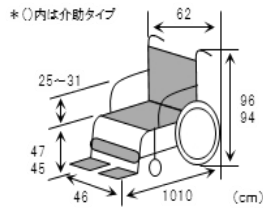

NEW

- 前輪:6インチ ●後輪:22インチ(16インチ)
- 重量:15.2kg(14.2kg)
- 折畳み幅:28cm
- シート奥行:38cm
- 最大使用者体重:100kg
- * ()内は介助タイプ

背シート張り調整
3D立体
スリング

おすすめクッション!

JAYゴー

アウルFEHA
3Dジャスト

ワイド多機能タイプ 【身長を目安 165cm~180cm】

ギャラクシー・ワイド
GAL-52
TAISコード: 00066-000389

- 前輪:6インチ ●後輪:24インチ ●重量:16.6kg
- 折畳み幅:34cm ●シート奥行:40cm
- 最大使用者体重:130kg

大柄な方もゆったり!

ノーパンク
タイヤ

NEW

背シート張り調整
3D立体
スリング

おすすめクッション!
JAYイオン45cm幅

軽量タイプ

ギャラクシー(自走)
GAL-11