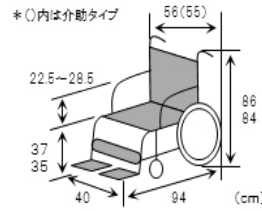

前座高 35・37cm

座幅 40cm

ギャラクシーミニモ
身長145cm～160cmの方

中床タイプの多機能タイプ

前座高 41・43・45cm

座幅 40cm

ギャラクシーアジャスト
身長155cm～170cmの方

大柄な方向への高床・幅広タイプ

前座高 45・47cm

座幅 46cm

ギャラクシーワイド
身長165cm～180cmの方

お問い合わせ先

低床多機能タイプ 【身長を目安 145cm~160cm】

ギャラクシー・ミニモ(自走)
GAL-50
TAISコード: 00066-000387

ギャラクシー・ミニモ(介助)
GAL-60
TAISコード: 00066-000388

小柄な方や円背の方におすすめ!
足漕ぎ走行にも便利!

ノーパンク
タイヤ

NEW

ノーパンク
タイヤ

NEW

- 前輪:5インチ ●後輪:20インチ(16インチ)
- 重量:14.9kg(14.2kg)
- 折畳み幅:28cm(27cm)
- シート奥行:36cm
- 最大使用者体重:100kg
- * ()内は介助タイプ

背シート張り調整
3D立体
スリング

おすすめクッション!

JAYイオン