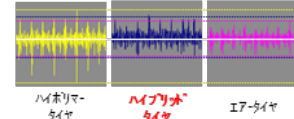

Galaxy

ギャラクシー・シリーズ

NEW

空気管理不要！軽量！スリム＆コンパクト！座り心地抜群！

4拍子そろったギャラクシー・シリーズが登場！

衝撃吸収性の高い軽量ノーパンクタイヤ、ハイブリッドタイヤを標準装備。