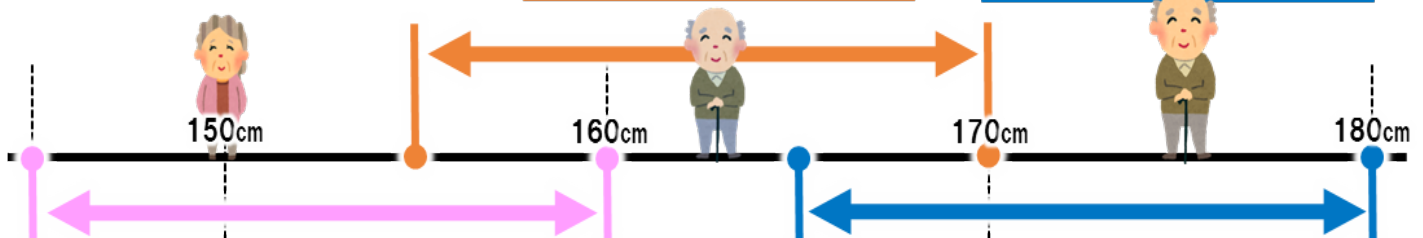

前座高 35・37cm

座幅 40cm

ギャラクシーミニモ
身長145cm～160cmの方

中床タイプの多機能タイプ

前座高 41・43・45cm

座幅 40cm

ギャラクシーアジャスト
身長155cm～170cmの方

大柄な方向への高床・幅広タイプ

前座高 45・47cm

座幅 46cm

ギャラクシーワイド
身長165cm～180cmの方

お問い合わせ先

低床多機能タイプ 【身長を目安 145cm~160cm】

ギャラクシー・ミニモ(自走)
GAL-50
TAISコード: 00066-000387

ギャラクシー・ミニモ(介助)
GAL-60
TAISコード: 00066-000388

小柄な方や円背の方におすすめ!
足漕ぎ走行にも便利!