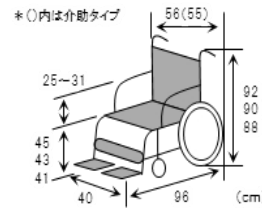

ノーパンク
タイヤ

NEW

ノーパンク
タイヤ

NEW

- 前輪:5インチ ●後輪:20インチ(16インチ)
- 重量:14.9kg(14.2kg)
- 折畳み幅:28cm(27cm)
- シート奥行:36cm
- 最大使用者体重:100kg
- * ()内は介助タイプ

背シート張り調整
3D立体
スリング

おすすめクッション!

JAYイオン

アウルFEHA
ハイ

多機能タイプ 【身長を目安 155cm~170cm】

ギャラクシー・アジャスト(自走)
GAL-51
TAISコード: 00066-000385

ギャラクシー・アジャスト(介助)
GAL-61
TAISコード: 00066-000386

お体の状況に合わせてピッタリ!

ノーパンク
タイヤ

NEW

ノーパンク
タイヤ

NEW

- 前輪:6インチ ●後輪:22インチ(16インチ)
- 重量:15.2kg(14.2kg)
- 折畳み幅:28cm
- シート奥行:38cm
- 最大使用者体重:100kg
- * ()内は介助タイプ

背シート張り調整
3D立体
スリング

おすすめクッション!

JAYゴー

アウルFEHA
3Dジャスト

ワイド多機能タイプ 【身長を目安 165cm~180cm】

ギャラクシー・ワイド
GAL-52
TAISコード: 00066-000389

- 前輪:6インチ ●後輪:24インチ ●重量:16.6kg
- 折畳み幅:34cm ●シート奥行:40cm
- 最大使用者体重:130kg

大柄な方もゆったり!

ノーパンク
タイヤ

NEW

背シート張り調整
3D立体
スリング

おすすめクッション!
JAYイオン45cm幅

軽量タイプ

ギャラクシー(自走)
GAL-11