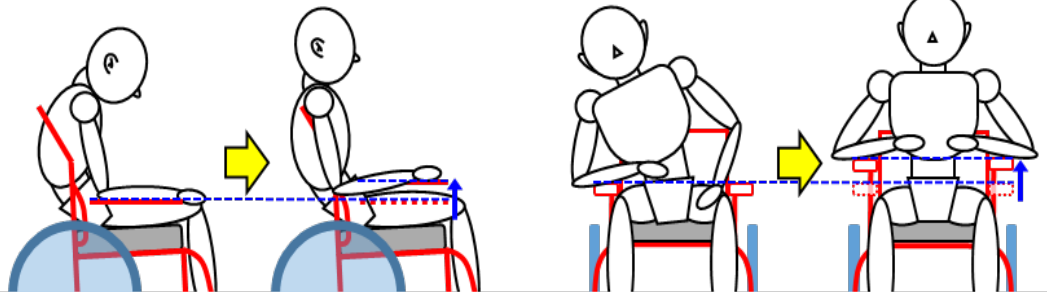

前に傾く方やすべり座りの方に、腕をささえていい姿勢に！！

横へ傾いてしまう方に、腕をささえていい姿勢に！！

座位時間の長い方にクッションの選定は重要です。その際、特に肘掛け高さの確認が必要になります。

おすすめクッション！

JAYゴー

アウルREHA 3Dジャスト

Galaxy 多機能シリーズの身長に合わせた使い分け

小柄な方向への低床タイプ

前座高 35・37cm

座幅 40cm

ギャラクシーミニモ
身長145cm～160cmの方

中床タイプの多機能タイプ

前座高 41・43・45cm

座幅 40cm

ギャラクシーアジャスト
身長155cm～170cmの方

大柄な方向への高床・幅広タイプ